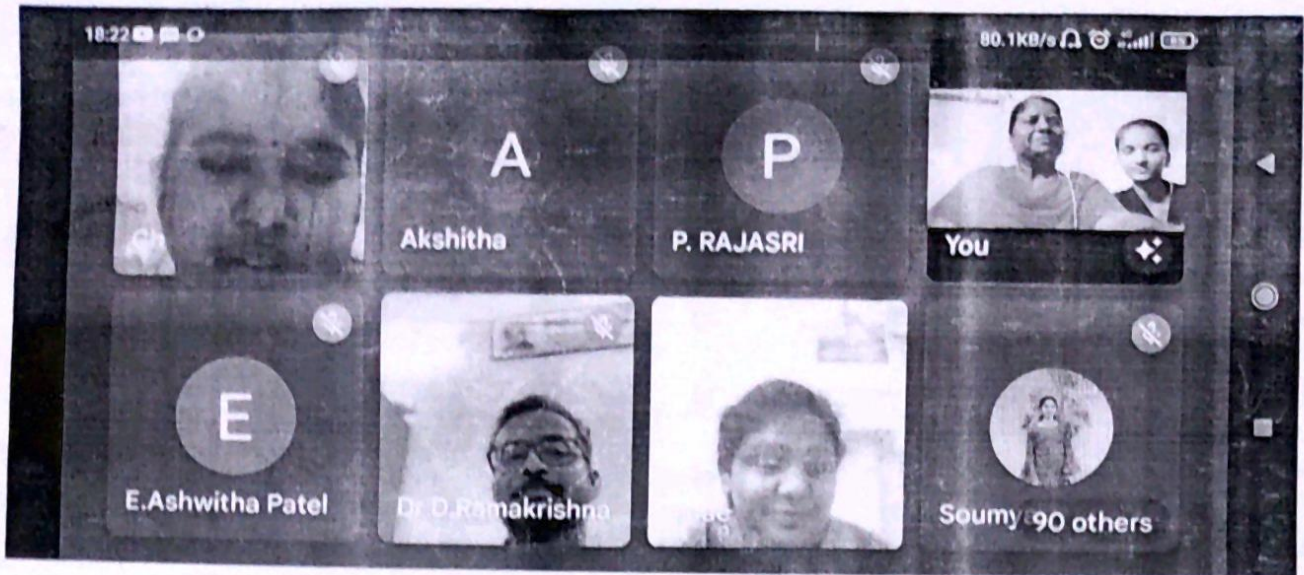

Sulu
PRINCIPAL
Pingle Govt. College for Women
(Accredited with 'A' Grade by NAAC)
Waddepally, Warangal - 506 370

Kala