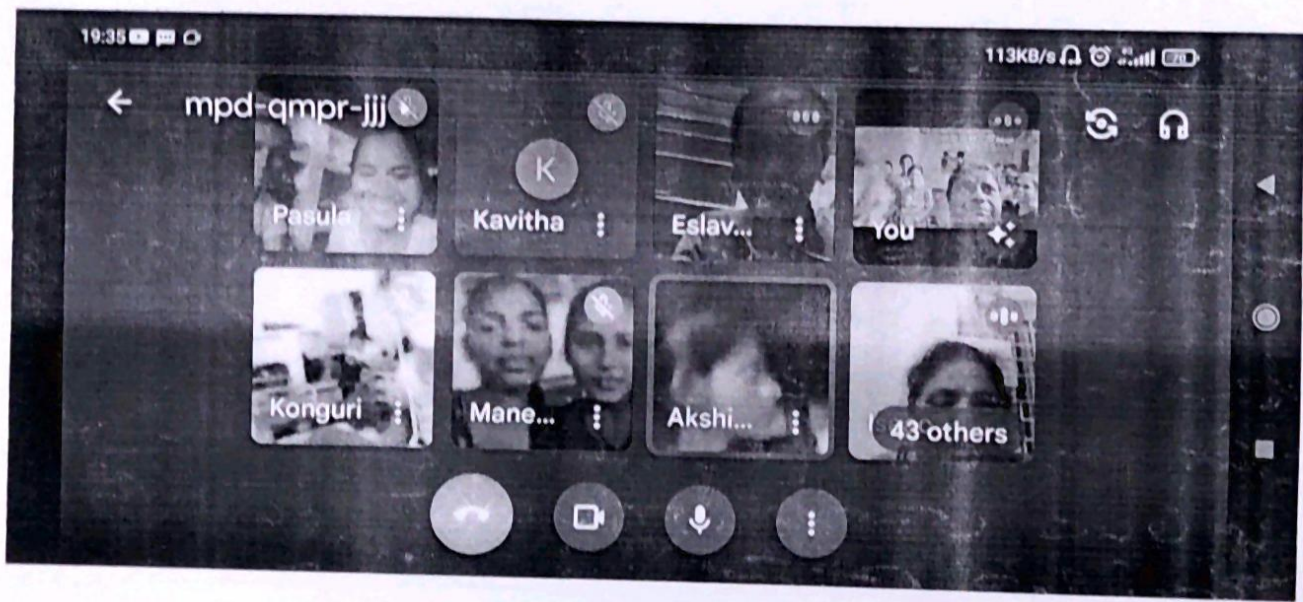

Sulu
PRINCIPAL
Pingle Govt. College for Women
(Accredited with 'A' Grade by NAAC)
Waddepally, Warangal - 506 370

Kala